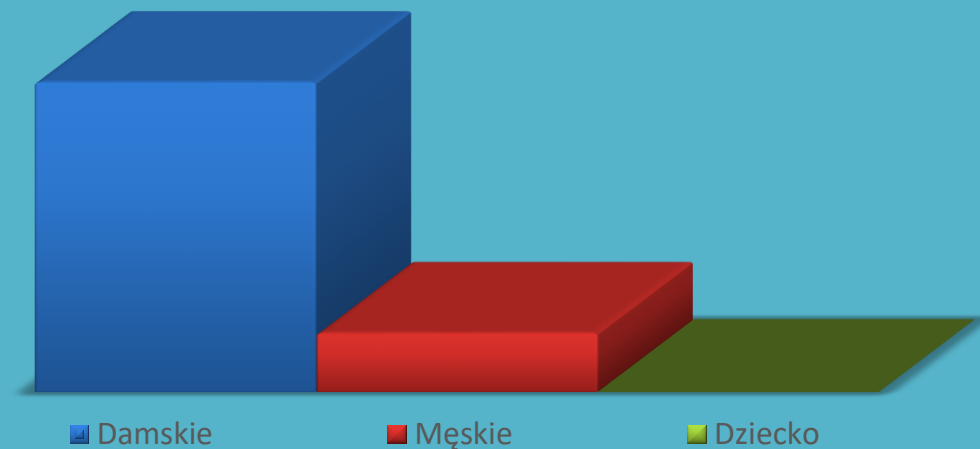

GUESS

Specyfikacja jest na 100 sztuk przy zakupie 50 sztuk należy podzielić na połowę.
The specification is for 100 pieces, when you buy 50 pieces, you should split it in half.

Asortyment / Assortment	Damskie / Women	Męskie / Men	Dziecko / Kids	Razem / Together
Okrycia wierzchnie / Outerwear	8			8
Swetry , bluzy / Sweaters, sweatshirts	8	12		20
Koszule , bluzki / Shirts, blouses	16			16
T-shirt , top				0
Sukienki / Dresses	16			16
Spódnice / Skirts	4			4
Spodnie , kombinezony / Pants, coveralls	28			28
Buty / Boots				0
Torebki / Handbags				0
Mix	4	4		8
Razem	84	16	0	100

Specyfikacja nie jest wiążąca mogą zdarzyć się rozbieżności / The specification is not binding, discrepancies may occur.

Tel: +48 479 10 56
Tel: 791-928-380

biuro@stradimoda.pl
www.stradimoda.pl