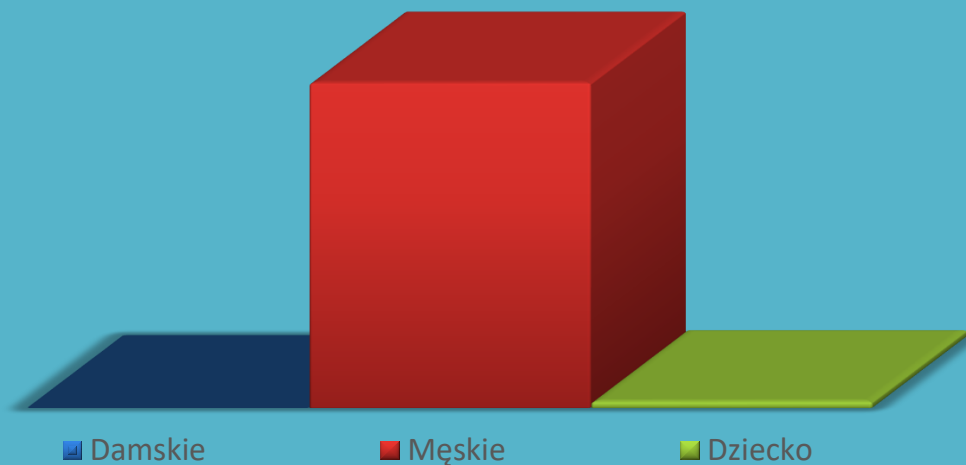

JULES Man

Specyfikacja jest na 100 sztuk przy zakupie 50 sztuk należy podzielić na połowę.
The specification is for 100 pieces, when you buy 50 pieces, you should split it in half.

Asortyment / Assortment	Damskie / Women	Męskie / Men	Dziecko / Kids	Razem / Together
Okrycia wierzchnie / Outerwear		20		20
Swetry , bluzy / Sweaters, sweatshirts		20		20
Koszule , bluzki / Shirts, blouses		12		12
T-shirt , top		16		16
Sukienki / Dresses				0
Spódnice / Skirts				0
Spodenki / Shorts		2		2
Spodnie , kombinezony / Pants, coveralls		10		10
Mix		2	2	4
Aksesoria / Accessories		16		16
Razem	0	98	2	100

Specyfikacja nie jest wiążąca mogą zdarzyć się rozbieżności / The specification is not binding, discrepancies may occur.

Tel: +48 479 10 56
Tel: 791-928-380

biuro@stradimoda.pl
www.stradimoda.pl