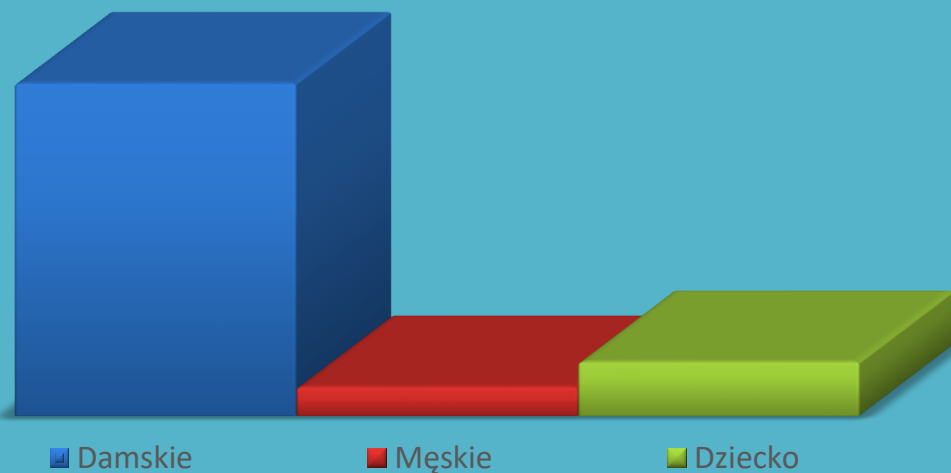

PIAZZA ITALIA

Specyfikacja jest na 100 sztuk przy zakupie 50 sztuk należy podzielić na połowę.
The specification is for 100 pieces, when you buy 50 pieces, you should split it in half.

Asortyment / Assortment	Damskie / Women	Męskie / Men	Dziecko / Kids	Razem / Together
Okrycia wierzchnie / Outerwear	2			2
Swetry , bluzy / Sweaters, sweatshirts	14	2	2	18
Koszule , bluzki / Shirts, blouses	8			8
T-shirt , top	8			8
Sukienki / Dresses	4			4
Spódnice / Skirts	4			4
Spodenki / Shorts				0
Spodnie , leginsy/ Pants	28			28
Buty / Boots	2	1	1	4
2 - pak / 2 - pack			2	2
Mix	6	2	4	12
Akcesoria / Accessories	4	2	4	10
Razem	80	7	13	100

Specyfikacja nie jest wiążąca mogą zdarzyć się rozbieżności / The specification is not binding, discrepancies may occur.

Tel: +48 479 10 56
Tel: 791-928-380

biuro@stradimoda.pl
www.stradimoda.pl