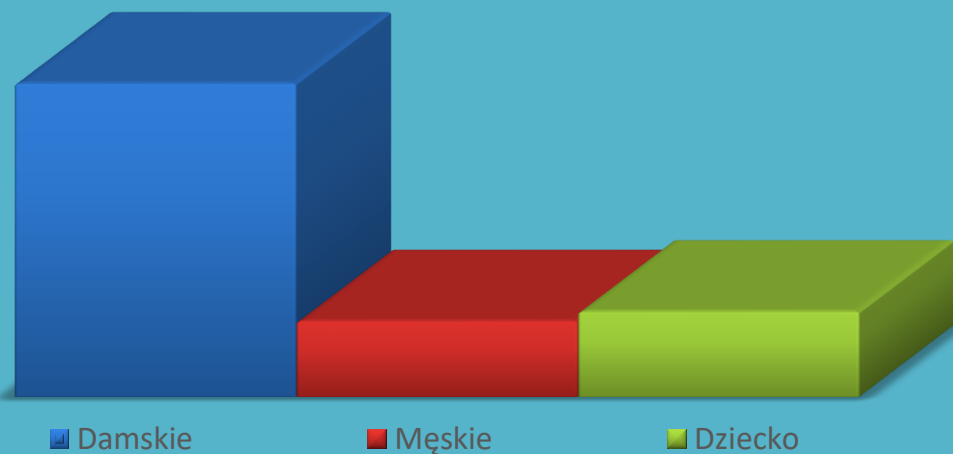

S.OLIVER

Specyfikacja jest na 100 sztuk przy zakupie 50 sztuk należy podzielić na połowę.
The specification is for 100 pieces, when you buy 50 pieces, you should split it in half.

Asortyment / Assortment	Damskie / Women	Męskie / Men	Dziecko / Kids	Razem / Together
Okrycia wierzchnie / Outerwear	2			2
Swetry , bluzy / Sweaters, sweatshirts	8	2		10
Koszule , bluzki / Shirts, blouses	8	2		10
T-shirt , top	6	6		12
Sukienki / Dresses	4			4
Spódnice / Skirts				0
Spodenki / Shorts	2	2		4
Spodnie , kombinezony / Pants, coveralls	24	2		26
Buty / Boots				0
Torebki / Handbags				0
Mix			18	18
Aksesoria / Accessories	12	2		14
Razem	66	16	18	100

Specyfikacja nie jest wiążąca mogą zdarzyć się rozbieżności / The specification is not binding, discrepancies may occur.

Tel: +48 479 10 56
Tel: 791-928-380

biuro@stradimoda.pl
www.stradimoda.pl