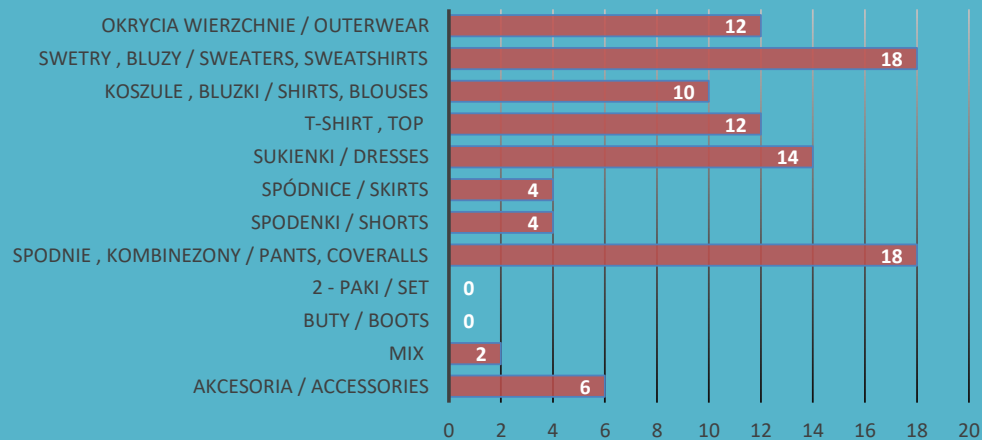

BESTSELLER

Specyfikacja jest na 100 sztuk przy zakupie 50 sztuk należy podzielić na połowę.

Asortyment / Assortment	Damskie / Women	Męskie / Men	Dziecko / Kids	Razem / Together
Okrycia wierzchnie / Outerwear	12			12
Swetry , bluzy / Sweaters, sweatshirts	18			18
Koszule , bluzki / Shirts, blouses	10			10
T-shirt , top	12			12
Sukienki / Dresses	14			14
Spódnice / Skirts	4			4
Spodenki / Shorts	4			4
Spodnie , kombinezony / Pants, coveralls	18			18
2 - paki / Set				0
Buty / Boots				0
Mix	2			2
Akcesoria / Accessories	6			6
Razem	100	0	0	100

Specyfikacja nie jest wiążąca mogą zdarzyć się rozbieżności / The specification is not binding, discrepancies may occur.

ASORTYMENT

■ Damskie ■ Męskie ■ Dziecko

Tel: +48 479 10 56
Tel: 791-928-380

biuro@stradimoda.pl
www.stradimoda.pl