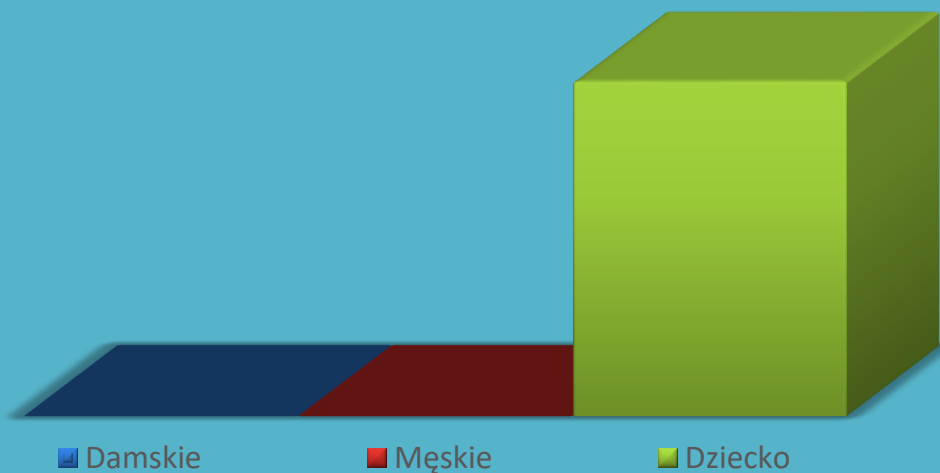

DISNEY KIDS

Specyfikacja jest na 100 sztuk przy zakupie 50 sztuk należy podzielić na połowę.

Asortyment	Damskie	Męskie	Dziecko	Razem
Okrycia wierzchnie				0
Swetry , bluzy				0
Koszule , bluzki			8	8
T-shirt , top			56	56
Sukienki				0
Spódnice				0
Spodenki				0
Spodnie / kombinezony			10	10
Buty			10	10
Torebki				0
Mix			4	4
Akcesoria			12	12
Razem	0	0	100	100

Specyfikacja nie jest wiążąca mogą zdarzyć się rozbieżności.

Tel: +48 479 10 56
Tel: 791-928-380

biuro@stradimoda.pl
www.stradimoda.pl