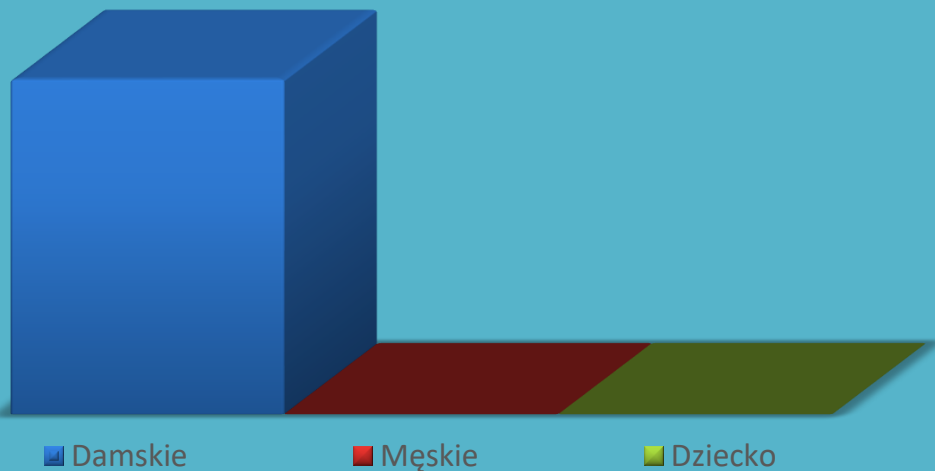

FRANKIE MORELLO

Specyfikacja jest na 100 sztuk przy zakupie 50 sztuk należy podzielić na połowę.

Asortyment	Damskie	Męskie	Dziecko	Razem
Okrycia wierzchnie	8			
Swetry , bluzy	8			
Koszule , bluzki	8			
T-shirt , top	12			
Sukienki	16			
Spódnice	8			
Spodenki				
Spodnie / kombinezony	36			
Buty				
Torebki				
Mix				
Akcesoria	4			
Razem	100	0	0	100

Specyfikacja nie jest wiążąca mogą zdarzyć się rozbieżności.

Tel: +48 479 10 56
Tel: 791-928-380

biuro@stradimoda.pl
www.stradimoda.pl